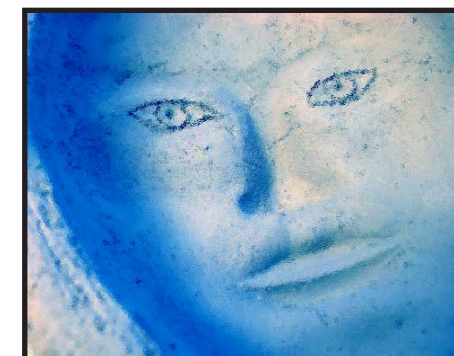

ansikte – a ravelin

www.avspant.se